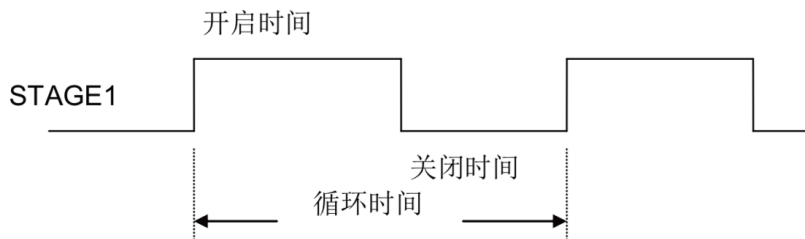

鸡舍专用环境控制器 系统配置图

猪舍专用环境控制器 系统配置图

禽舍专用环境控制器 温度曲线自由设置

用户根据养殖需要自行设定一个温度曲线，控制器按照设定曲线自动调节温湿度，轻松适配各类养殖环境需求。

禽舍专用环境控制器 最小通风曲线设置

最小通风曲线能够保证室内的氧气供给及正常湿度，用户可以根据畜群龄期的大小，设定一个最小通风曲线，自动调节养殖房的最小通风量。温度曲线有效时，STAGE1 按照最小通风曲线运行，温度曲线无效时，STAGE1按照设定的温度运行，STAGE1 在开启时间段中开启运行，在关闭时间段中停止运行。