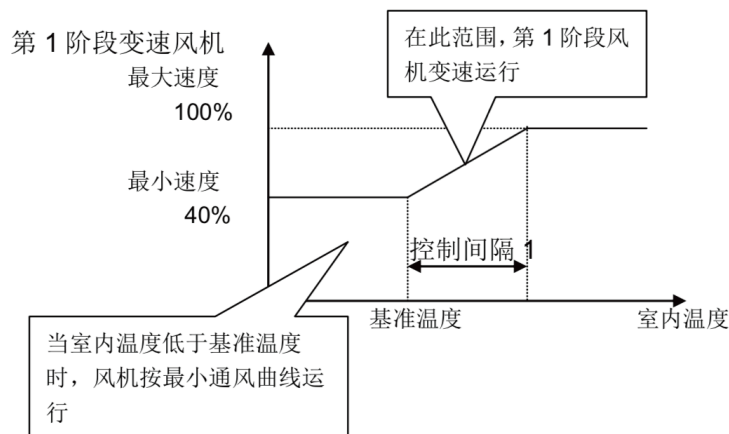

鸡舍专用环境控制器 系统配置图

猪舍专用环境控制器 系统配置图

禽舍专用环境控制器 温度曲线自由设置

用户根据养殖需要自行设定一个温度曲线，控制器按照设定曲线自动调节温湿度，轻松适配各类养殖环境需求。

禽舍专用环境控制器 最小通风曲线设置

最小通风曲线能够保证室内的氧气供给及正常湿度，用户可以根据畜群龄期的大小，设定一个最小通风曲线，自动调节养殖房的最小通风量。温度曲线有效时，STAGE1 按照最小通风曲线运行，温度曲线无效时，STAGE1按照设定的温度运行，STAGE1 在开启时间段中开启运行，在关闭时间段中停止运行。

禽舍专用环境控制器 最小速度曲线设置

随着畜群龄期的增长，所需的通风量逐渐加大，用户可设定一个最小速度曲线，随着畜群龄期的增长自动调节第一阶段风机转速，加大养殖房的最小通风量。

禽舍专用环境控制器 室外温度补偿设置

在室外温度探头有效下，当室外温度降低时，最小通风曲线的开启时间段逐渐缩短，但最小通风曲线总的周期时间不变，帮助客户提高能效利用率。

禽舍专用环境控制器 灯光明暗自动调节

根据用户养殖鸡群日龄，自动调节灯光明暗，保证鸡群最快的生长速率。