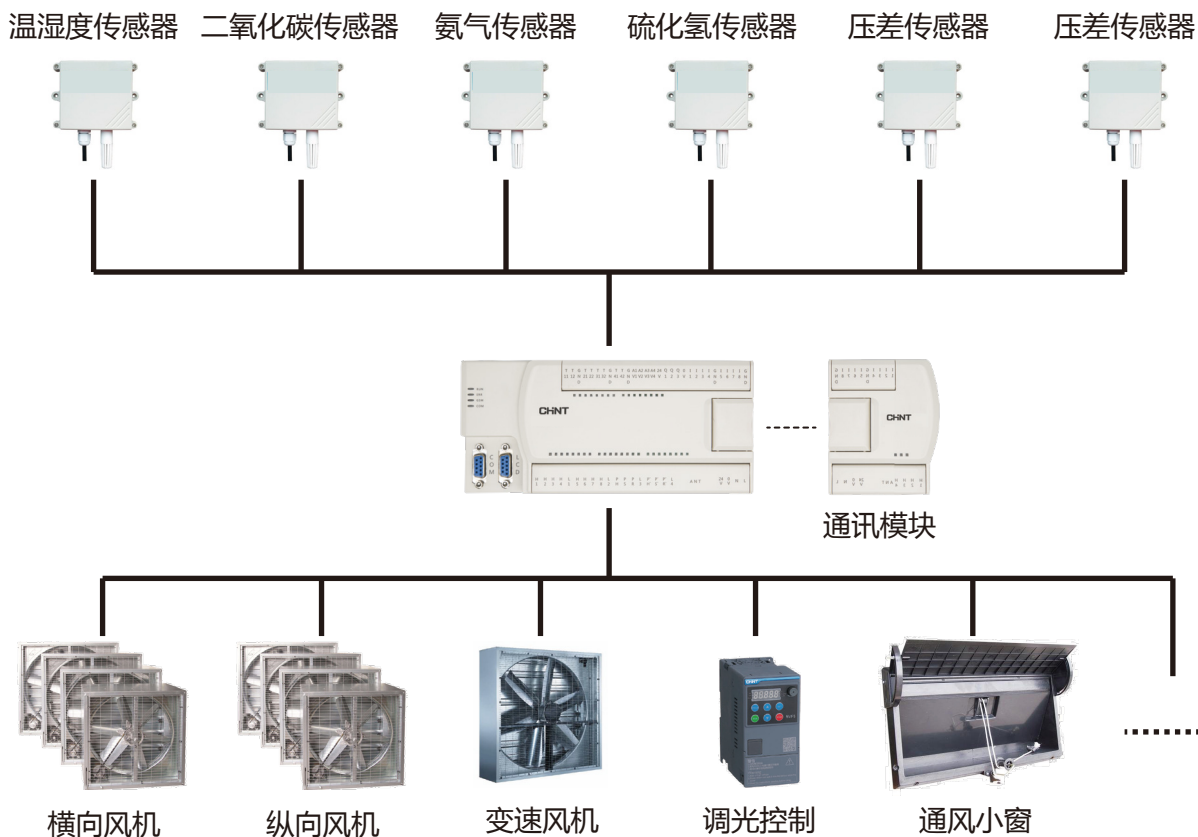

鸡舍专用环境控制器 产品型号

CA03-CHN1-01
鸡舍专用控制器（物联网版）

CA03-CHN0-01
鸡舍专用控制器（本地版）

猪舍专用环境控制器 产品型号

CA03-PHN1-01
猪舍专用控制器（物联网版）

CA03-PHN0-01
猪舍专用控制器（本地版）

猪舍专用环境控制器 产品配置

模块类型	数量
温度传感器	5路
湿度传感器	1路
氨气传感器	1路
二氧化碳传感器	1路
数字量输入	1路
变速风机	2路
定速风机	8路
湿帘控制	1路
加热器控制	1路
光照控制	1路
报警输出	1路
功率输出	2路
通风窗开度控制	CAN总线
卷帘开度控制	CAN总线

鸡舍专用环境控制器 系统配置图

猪舍专用环境控制器 系统配置图

禽舍专用环境控制器 温度曲线自由设置

用户根据养殖需要自行设定一个温度曲线，控制器按照设定曲线自动调节温湿度，轻松适配各类养殖环境需求。

禽舍专用环境控制器 最小通风曲线设置

最小通风曲线能够保证室内的氧气供给及正常湿度，用户可以根据畜群龄期的大小，设定一个最小通风曲线，自动调节养殖房的最小通风量。温度曲线有效时，STAGE1 按照最小通风曲线运行，温度曲线无效时，STAGE1按照设定的温度运行，STAGE1 在开启时间段中开启运行，在关闭时间段中停止运行。

禽舍专用环境控制器 最小速度曲线设置

随着畜群龄期的增长，所需的通风量逐渐加大，用户可设定一个最小速度曲线，随着畜群龄期的增长自动调节第一阶段风机转速，加大养殖房的最小通风量。

禽舍专用环境控制器 室外温度补偿设置

在室外温度探头有效下，当室外温度降低时，最小通风曲线的开启时间段逐渐缩短，但最小通风曲线总的周期时间不变，帮助客户提高能效利用率。

禽舍专用环境控制器 灯光明暗自动调节

根据用户养殖鸡群日龄，自动调节灯光明暗，保证鸡群最快的生长速率。