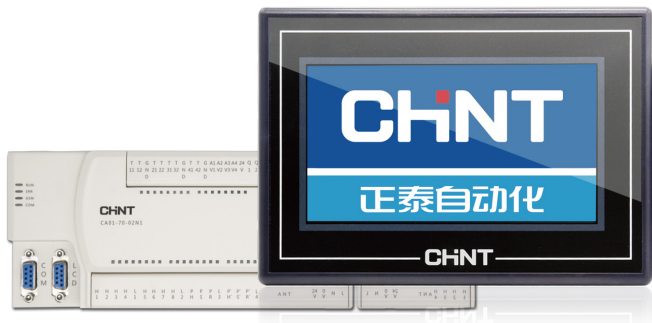

鸡舍专用环境控制器 产品型号

CA03-CHN1-01
鸡舍专用控制器（物联网版）

CA03-CHN0-01
鸡舍专用控制器（本地版）

猪舍专用环境控制器 产品型号

CA03-PHN1-01
猪舍专用控制器（物联网版）

CA03-PHN0-01
猪舍专用控制器（本地版）

猪舍专用环境控制器 产品配置

模块类型	数量
温度传感器	5路
湿度传感器	1路
氨气传感器	1路
二氧化碳传感器	1路
数字量输入	1路
变速风机	2路
定速风机	8路
湿帘控制	1路
加热器控制	1路
光照控制	1路
报警输出	1路
功率输出	2路
通风窗开度控制	CAN总线
卷帘开度控制	CAN总线