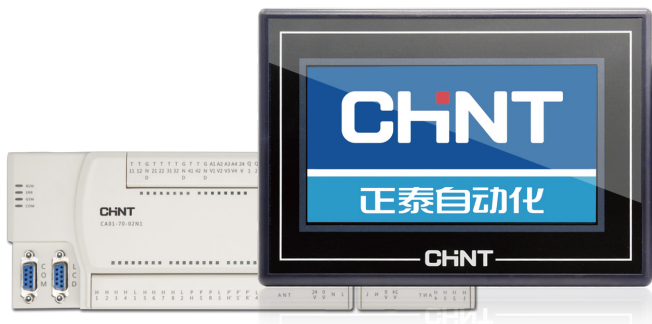

鸡舍专用环境控制器 产品型号

CA03-CHN1-01
鸡舍专用控制器（物联网版）

CA03-CHN0-01
鸡舍专用控制器（本地版）

猪舍专用环境控制器 产品型号

CA03-PHN1-01
猪舍专用控制器（物联网版）

CA03-PHN0-01
猪舍专用控制器（本地版）

猪舍专用环境控制器 产品配置

模块类型	数量
温度传感器	5路
湿度传感器	1路
氨气传感器	1路
二氧化碳传感器	1路
数字量输入	1路
变速风机	2路
定速风机	8路
湿帘控制	1路
加热器控制	1路
光照控制	1路
报警输出	1路
功率输出	2路
通风窗开度控制	CAN总线
卷帘开度控制	CAN总线