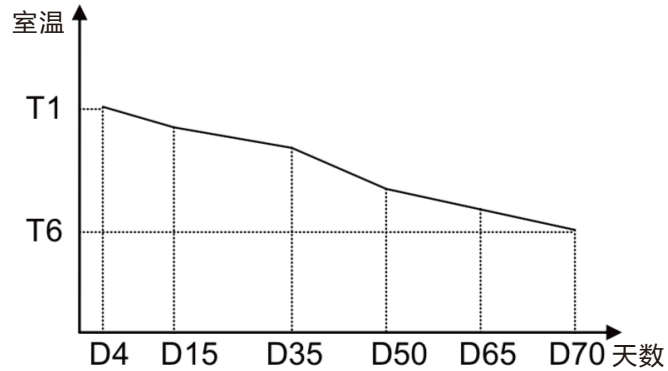

鸡舍专用环境控制器 系统配置图

猪舍专用环境控制器 系统配置图

禽舍专用环境控制器 温度曲线自由设置

用户根据养殖需要自行设定一个温度曲线，控制器按照设定曲线自动调节温湿度，轻松适配各类养殖环境需求。

禽舍专用环境控制器 最小通风曲线设置

最小通风曲线能够保证室内的氧气供给及正常湿度，用户可以根据畜群龄期的大小，设定一个最小通风曲线，自动调节养殖房的最小通风量。温度曲线有效时，STAGE1 按照最小通风曲线运行，温度曲线无效时，STAGE1按照设定的温度运行，STAGE1 在开启时间段中开启运行，在关闭时间段中停止运行。

禽舍专用环境控制器 最小速度曲线设置

随着畜群龄期的增长，所需的通风量逐渐加大，用户可设定一个最小速度曲线，随着畜群龄期的增长自动调节第一阶段风机转速，加大养殖房的最小通风量。

禽舍专用环境控制器 室外温度补偿设置

在室外温度探头有效下，当室外温度降低时，最小通风曲线的开启时间段逐渐缩短，但最小通风曲线总的周期时间不变，帮助客户提高能效利用率。

禽舍专用环境控制器 灯光明暗自动调节

根据用户养殖鸡群日龄，自动调节灯光明暗，保证鸡群最快的生长速率。