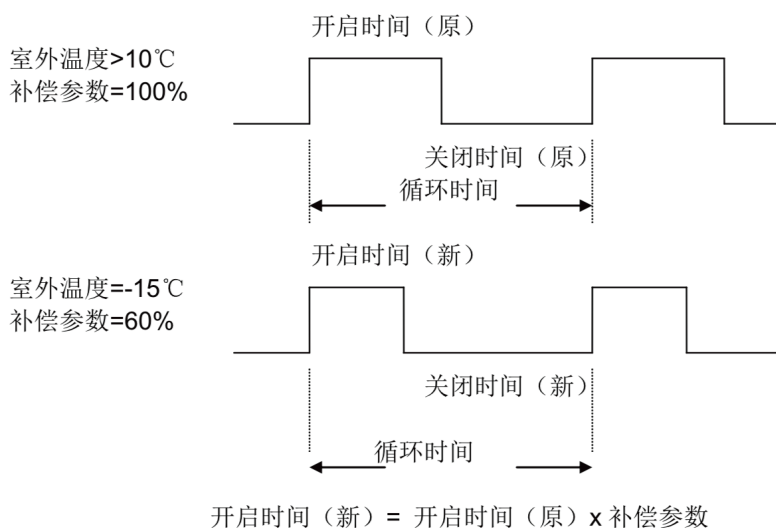

鸡舍专用环境控制器 系统配置图

猪舍专用环境控制器 系统配置图

禽舍专用环境控制器 温度曲线自由设置

用户根据养殖需要自行设定一个温度曲线，控制器按照设定曲线自动调节温湿度，轻松适配各类养殖环境需求。

禽舍专用环境控制器 最小通风曲线设置

最小通风曲线能够保证室内的氧气供给及正常湿度，用户可以根据畜群龄期的大小，设定一个最小通风曲线，自动调节养殖房的最小通风量。温度曲线有效时，STAGE1 按照最小通风曲线运行，温度曲线无效时，STAGE1按照设定的温度运行，STAGE1 在开启时间段中开启运行，在关闭时间段中停止运行。

禽舍专用环境控制器 最小速度曲线设置

随着畜群龄期的增长，所需的通风量逐渐加大，用户可设定一个最小速度曲线，随着畜群龄期的增长自动调节第一阶段风机转速，加大养殖房的最小通风量。

禽舍专用环境控制器 室外温度补偿设置

在室外温度探头有效下，当室外温度降低时，最小通风曲线的开启时间段逐渐缩短，但最小通风曲线总的周期时间不变，帮助客户提高能效利用率。

禽舍专用环境控制器 灯光明暗自动调节

根据用户养殖鸡群日龄，自动调节灯光明暗，保证鸡群最快的生长速率。