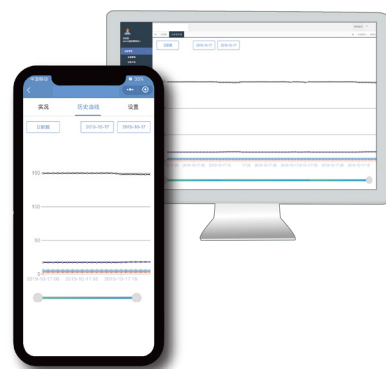

禽舍专用环境控制器 云平台远程监控

客户选配远程模块后，可通过云平台远程监控及调节环境控制器系统配置。