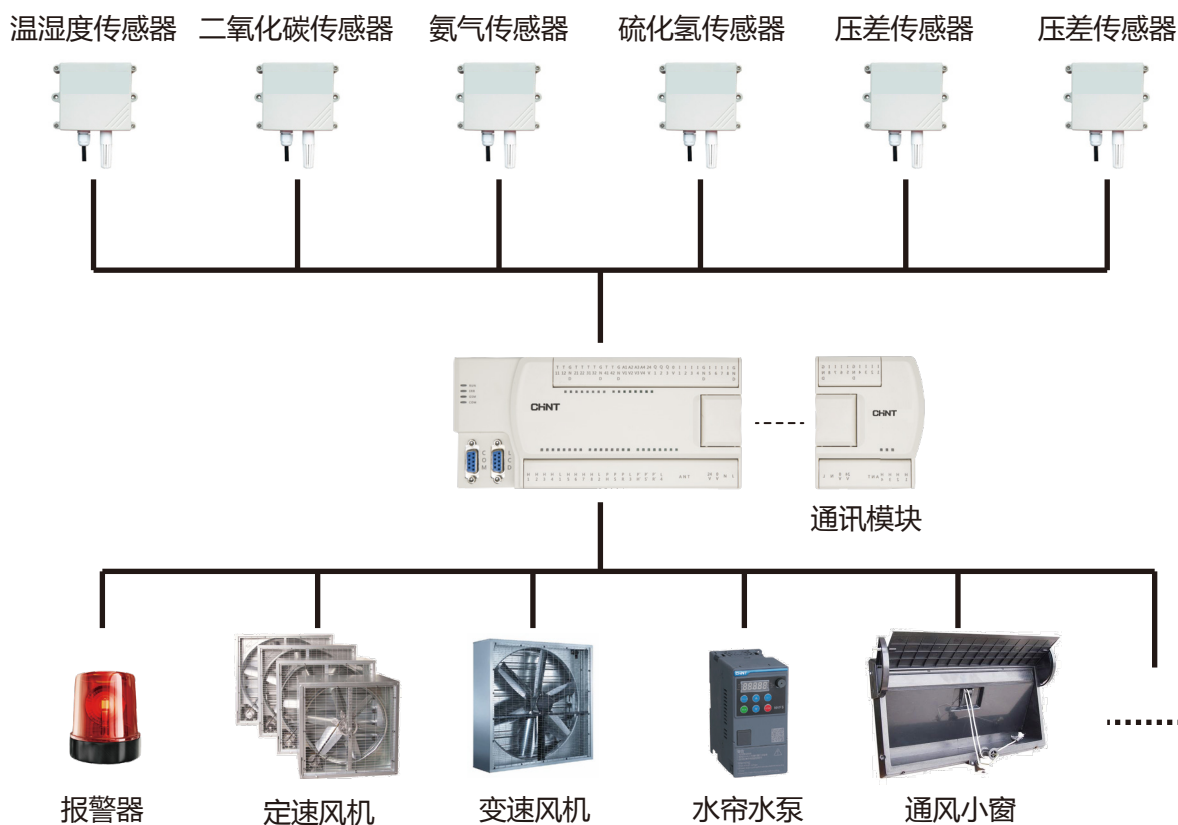

鸡舍专用环境控制器 产品型号

CA03-CHN1-01
鸡舍专用控制器（物联网版）

CA03-CHN0-01
鸡舍专用控制器（本地版）

猪舍专用环境控制器 产品型号

CA03-PHN1-01
猪舍专用控制器（物联网版）

CA03-PHN0-01
猪舍专用控制器（本地版）

猪舍专用环境控制器 产品配置

模块类型	数量
温度传感器	5路
湿度传感器	1路
氨气传感器	1路
二氧化碳传感器	1路
数字量输入	1路
变速风机	2路
定速风机	8路
湿帘控制	1路
加热器控制	1路
光照控制	1路
报警输出	1路
功率输出	2路
通风窗开度控制	CAN总线
卷帘开度控制	CAN总线

鸡舍专用环境控制器 系统配置图

猪舍专用环境控制器 系统配置图

禽舍专用环境控制器 温度曲线自由设置

用户根据养殖需要自行设定一个温度曲线，控制器按照设定曲线自动调节温湿度，轻松适配各类养殖环境需求。

禽舍专用环境控制器 最小通风曲线设置

最小通风曲线能够保证室内的氧气供给及正常湿度，用户可以根据畜群龄期的大小，设定一个最小通风曲线，自动调节养殖房的最小通风量。温度曲线有效时，STAGE1 按照最小通风曲线运行，温度曲线无效时，STAGE1按照设定的温度运行，STAGE1 在开启时间段中开启运行，在关闭时间段中停止运行。

禽舍专用环境控制器 最小速度曲线设置

随着畜群龄期的增长，所需的通风量逐渐加大，用户可设定一个最小速度曲线，随着畜群龄期的增长自动调节第一阶段风机转速，加大养殖房的最小通风量。

禽舍专用环境控制器 室外温度补偿设置

在室外温度探头有效下，当室外温度降低时，最小通风曲线的开启时间段逐渐缩短，但最小通风曲线总的周期时间不变，帮助客户提高能效利用率。

禽舍专用环境控制器 灯光明暗自动调节

根据用户养殖鸡群日龄，自动调节灯光明暗，保证鸡群最快的生长速率。